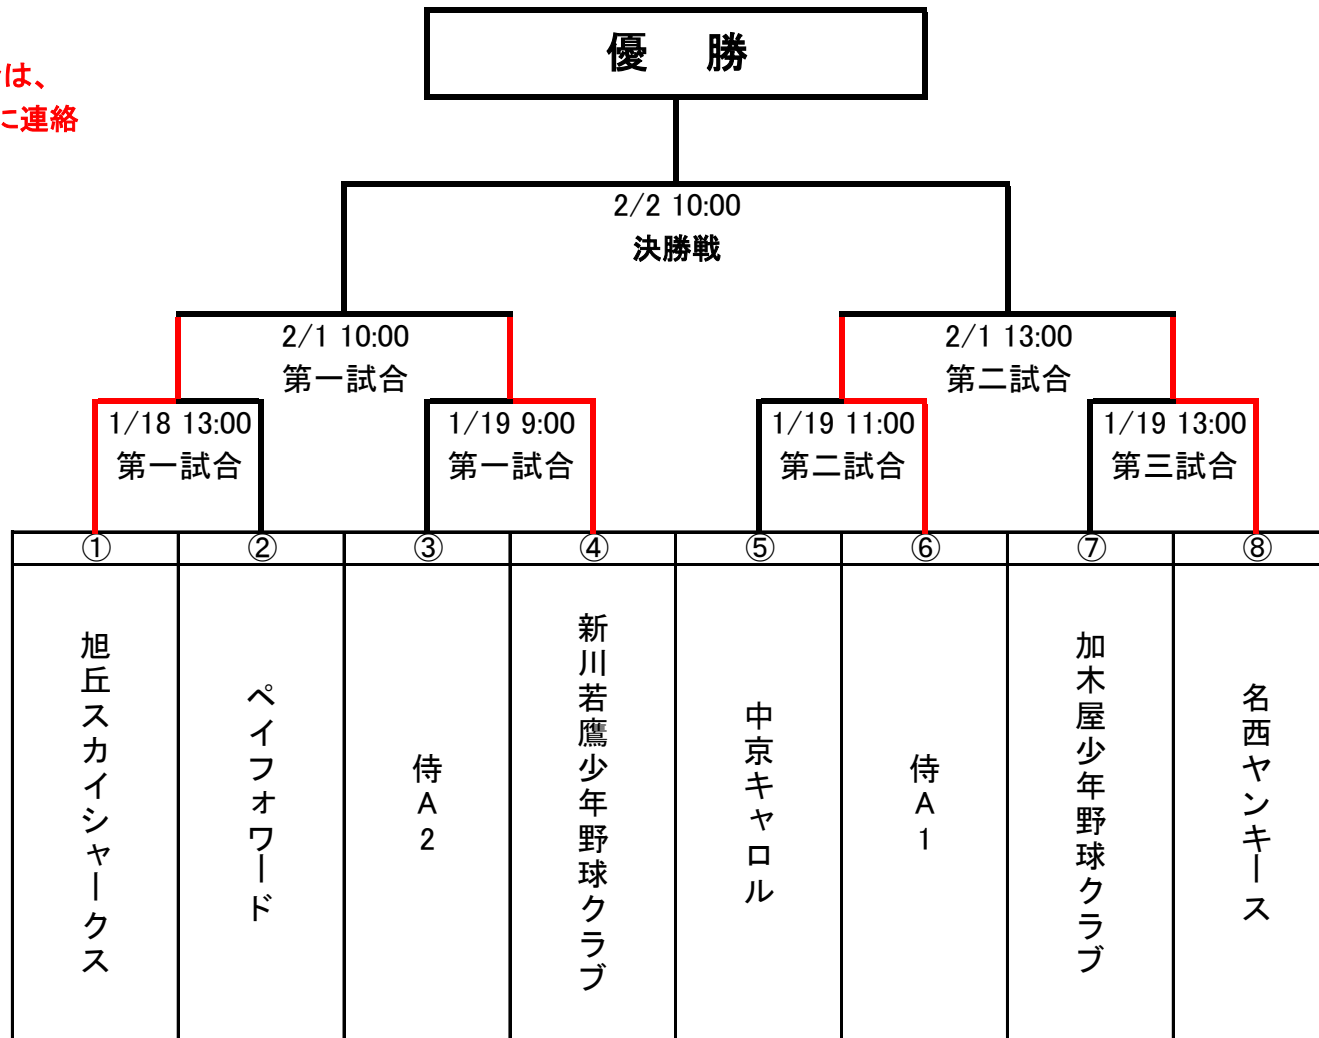

第6回喜来もち杯 トーナメント表

※雨天、悪天候の場合は、
当日の2時間前までに連絡

- ・侍 ホームページ
- ・明倫小学校 (地図)

<http://meirinbaseball.89dream.jp/uploads/meirinbaseball/fckeditor/kikumochihai.pdf>
<http://www.meirin-e.nagoya-c.ed.jp/>